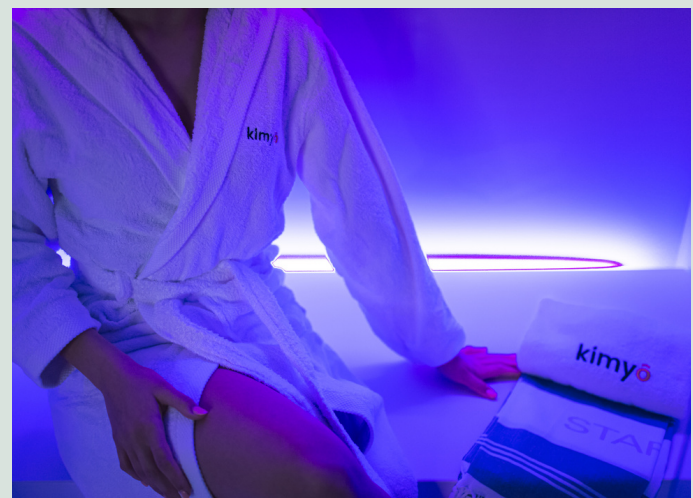

2021

kimyô

EXCLUSIVE HOUSE AND SPA

SERVIZI AGGIUNTIVI A PAGAMENTO
Private SPA e Wellness

PRIVATE SPA

Sauna finlandese - Bagni di vapore - Bagno di reazione

Calore, acqua e riposo: queste parole sintetizzano il concept della **Private SPA di Kimyô**.

Un'esperienza dove il calore, l'acqua, la cromoterapia, la musicoterapia e il riposo concorrono alla realizzazione di soluzioni capaci di apportare alla persona reali benefici psico-fisici attraverso veri e propri percorsi. **Percorsi in totale privacy senza assistente**. Premendo il pulsante di uno dei 4 percorsi **Relax,**

Purify, Excite, Tonic all'interno delle cabine, si attivano le funzioni pre impostate che regolano **temperatura, musica e aromi emozionali** abbinandoli ai colori del percorso stesso. Ad aspettarti dopo ogni piacevole esperienza rigenerati con **frutta fresca** e **bevande** preparate appositamente per te..

Prezzo 160,00 euro

Wellness

Lettino Soffio & Nuvola Experience

Soffio è un lettino evoluto e tecnologico per qualsiasi tipo di trattamento corpo che ti farà sentire come in un caldo bagnasciuga tropicale. Il calore del materasso imbottito ad acqua a temperatura regolabile. Il piano morbido e accogliente verrà attraversato ad un'onda delicata che lambisce il tuo corpo dai piedi fino al collo e rifluisce lentamente indietro mentre le nostre operatrici esperte rigenereranno il tuo corpo.